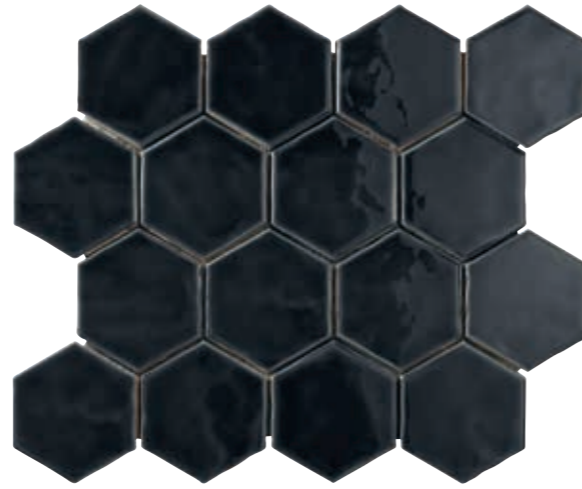

GLOSSY BRILLO

HANDMADE LOOK ACABADO RÚSTICO

WHITE BODY ARCILLA BLANCA

CONCEPT COLORS COLLECTION

COLECCIÓN CONCEPT COLORS

3,11 # 3.58 in.

7,9#9,1 cm

RAIN

ONYX

HAZE

TWILIGHT

PACKING LIST

	PIECES/BOX	KGS/BOX	SQM/BOX	BOXES/PALLET	KGS/PALLET	SQM/PALLET
5#50 cm	20	8,5	0.50	112	952	56
5#25 cm	40	8,5	0,50	112	952	56
1,5#25 cm (Jolly)	30	1,5				
7,9#9,1 cm (indiv.)	90	8,5	0,49	64	544	31,36
*(mesh/malla)	144	14	0,78	54	756	42,12

*on mesh size 32x28 cm (with 16 pieces on each mesh) / en mallas de 32x28 cm (con 16 piezas por malla)

A M A D I S
FINE TILES

t. +34 96 110 51 51
www.amadistiles.com

f. +34 91 101 59 75
amadis@amadistiles.com

Concept Colors