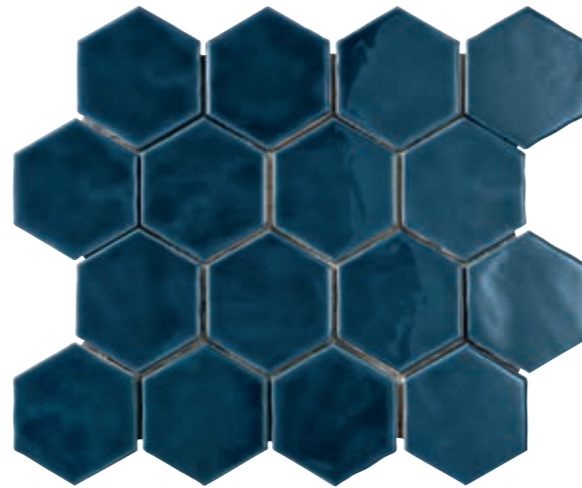

GLOSSY BRILLO

HANDMADE LOOK ACABADO RÚSTICO

WHITE BODY ARCILLA BLANCA

CONCEPT COLORS COLLECTION

COLECCIÓN CONCEPT COLORS

3,11 # 3.58 in.

7,9#9,1 cm

RAIN

ONYX

HAZE

TWILIGHT

PACKING LIST

	PIECES/BOX	KGS/BOX	SQM/BOX	BOXES/PALLET	KGS/PALLET	SQM/PALLET
5#50 cm	20	8,5	0.50	112	952	56
5#25 cm	40	8,5	0,50	112	952	56
1,5#25 cm (Jolly)	30	1,5				
7,9#9,1 cm (indiv.)	90	8,5	0,49	64	544	31,36
*(mesh/malla)	144	14	0,78	54	756	42,12

*on mesh size 32x28 cm (with 16 pieces on each mesh) / en mallas de 32x28 cm (con 16 piezas por malla)

A M A D I S
FINE TILES

t. +34 96 110 51 51
www.amadistiles.com

f. +34 91 101 59 75
amadis@amadistiles.com

Concept Colors