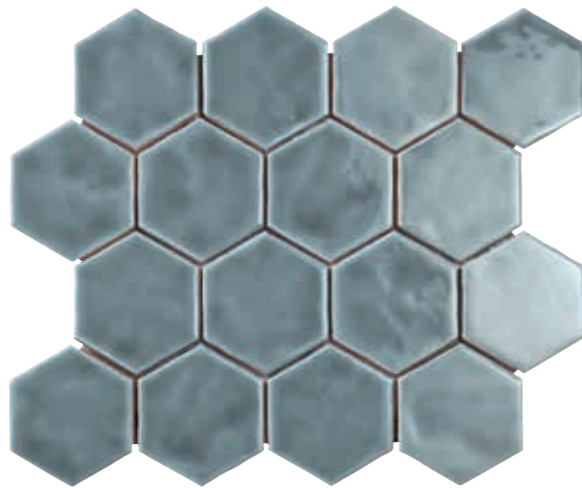

GLOSSY BRILLO

HANDMADE LOOK ACABADO RÚSTICO

WHITE BODY ARCILLA BLANCA

CONCEPT COLORS COLLECTION

COLECCIÓN CONCEPT COLORS

3,11 # 3.58 in.

7,9#9,1 cm

RAIN

ONYX

HAZE

TWILIGHT

PACKING LIST

	PIECES/BOX	KGS/BOX	SQM/BOX	BOXES/PALLET	KGS/PALLET	SQM/PALLET
5#50 cm	20	8,5	0.50	112	952	56
5#25 cm	40	8,5	0,50	112	952	56
1,5#25 cm (Jolly)	30	1,5				
7,9#9,1 cm (indiv.)	90	8,5	0,49	64	544	31,36
*(mesh/malla)	144	14	0,78	54	756	42,12

*on mesh size 32x28 cm (with 16 pieces on each mesh) / en mallas de 32x28 cm (con 16 piezas por malla)

A M A D I S
FINE TILES

t. +34 96 110 51 51
www.amadistiles.com

f. +34 91 101 59 75
amadis@amadistiles.com

Concept Colors