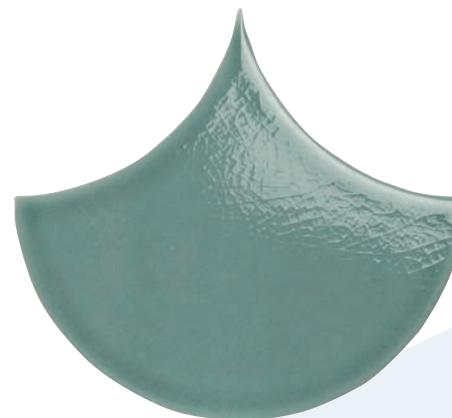

15,5#17 cm

1. deep shade variation
2. light shade variation
3. no shade variation

LIGHT IVORY³

TURTLE DOVE²

WILLOW²

BRILLO

ARCILLA BLANCA

CRAQUELADO

COLECCIÓN CRACKLE SCALE TILE

6,10 # 6,69 in.

15,5#17 cm

1. destonificación intensa
2. destonificación ligera
3. sin destonificación

LAGOON¹

OCEAN¹

ICE³

Colors with shade variation, either light or deep, present a glaze accumulation on the edge of the tile, which is an INTENDED effect.

For crackled tiles the use of sealing products is advised. Amadís recommends Fila MP/90.

Los colores con destonificación, ya sea ligera o intensa, presentan una acumulación de esmalte en el borde de la pieza, lo cual es un efecto INTENCIONADO.