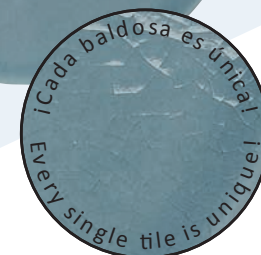

COLECCIÓN CRACKLE SCALE TILE

6,10 # 6,69 in.

15,5#17 cm

1. destonificación intensa
2. destonificación ligera
3. sin destonificación

LAGOON¹

OCEAN¹

ICE³

Colors with shade variation, either light or deep, present a glaze accumulation on the edge of the tile, which is an INTENDED effect.

For crackled tiles the use of sealing products is advised. Amadís recommends Fila MP/90.

Los colores con destonificación, ya sea ligera o intensa, presentan una acumulación de esmalte en el borde de la pieza, lo cual es un efecto INTENCIONADO.