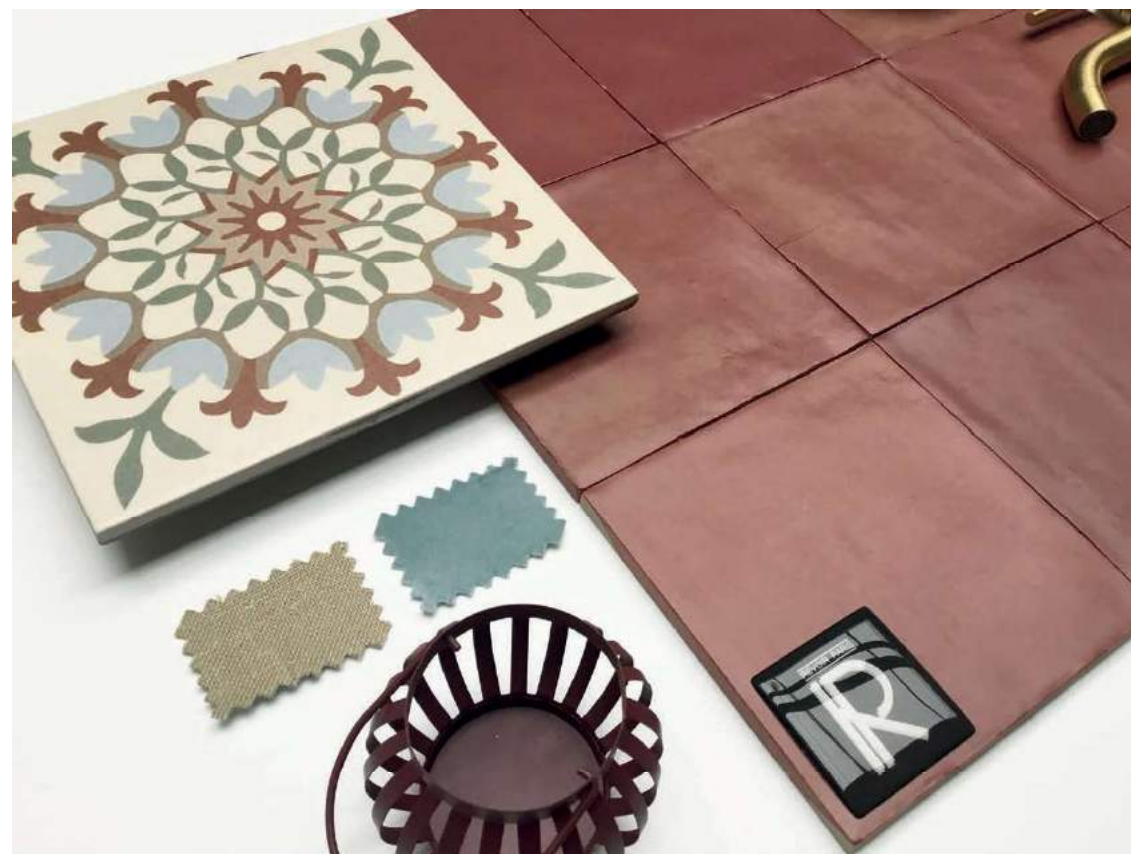

Atelier Floor

13.8 x 13.8

ATELIER BLEU LUMIERE MAT

9.6MM

Atelier Floor

13.8 x 13.8

ATELIER BORDEAU MAT

9.6MM