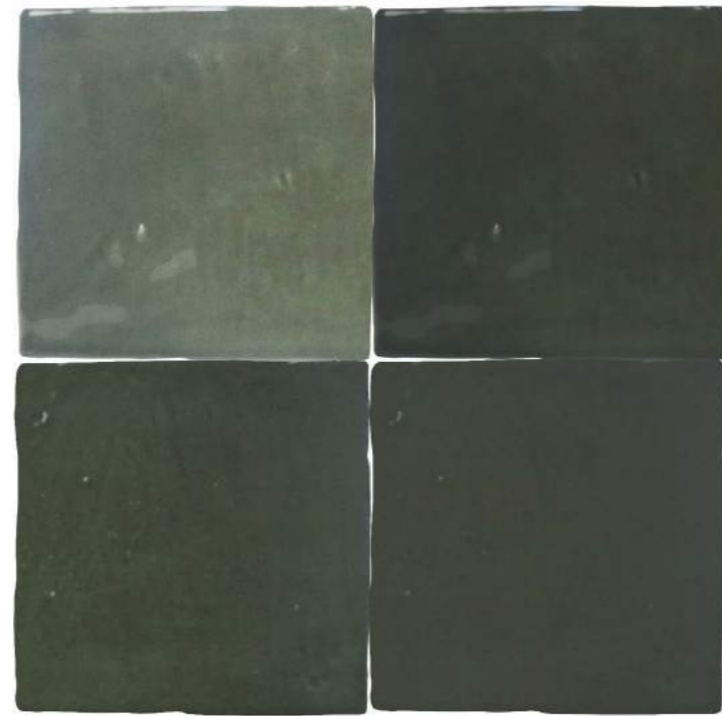

ATELIER 10x10

BLANC DE LIN

BLEU LUMIERE

TURQUOISE

MARINE

BORDEAUX

VERT D'EAU

NOIR

EMERAUDE

VIEUX ROSE

TAUPE

GRIS

ATELIER Blanc de Lin 10x10

BLANC DE LIN

ATE

SPECIFICATIONS

SPECIFICATIONS

- | 11 colors
- | 10 x 10 cm
- | 9.6 mm thickness

| 80 Tiles
| 0.80m²
| 13.95 kg

| 60 boxes
| 48 m²
| 850 kg

ATELIER Emeraude 10x10

EMERAUDE

ATELIER Gris 10x10

GRIS

ATE

SPECIFICATIONS

- | 11 colors
- | 10 x 10 cm
- | 9.6 mm thickness

 | 80 Tiles
| 0.80m²
| 13.95 kg

 | 60 boxes
| 48 m²
| 850 kg

ATELIER Marine 10x10

MARINE

ATELIER Noir 10x10