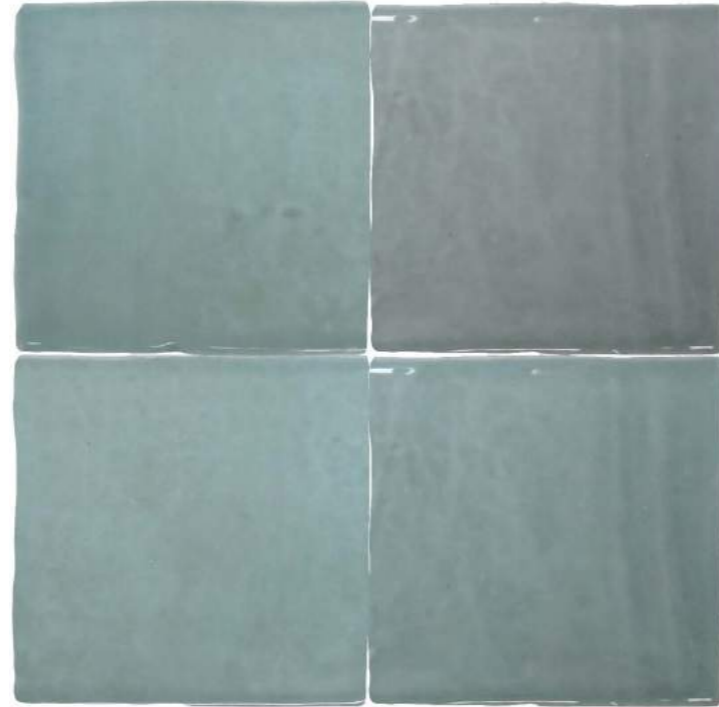

ATELIER 10x10

BLANC DE LIN

BLEU LUMIERE

TURQUOISE

MARINE

BORDEAUX

VERT D'EAU

NOIR

EMERAUDE

VIEUX ROSE

TAUPE

GRIS

ATELIER Blanc de Lin 10x10

BLANC DE LIN

ATE

SPECIFICATIONS

ATELIER Turquoise 10x10

TURQUOISE

ATE

SPECIFICATIONS

- | 11 colors
- | 10 x 10 cm
- | 9.6 mm thickness

| 80 Tiles
| 0.80m²
| 13.95 kg

| 60 boxes
| 48 m²
| 850 kg

ATELIER Vert d'eau 10x10

VERT D'EAU

ATELIER Vieux Rose 10x10

VIEUX ROSE

ATE

SPECIFICATIONS

- | 11 colors
- | 10 x 10 cm
- | 9.6 mm thickness

| 80 Tiles
| 0.80m²
| 13.95 kg

| 60 boxes
| 48 m²
| 850 kg