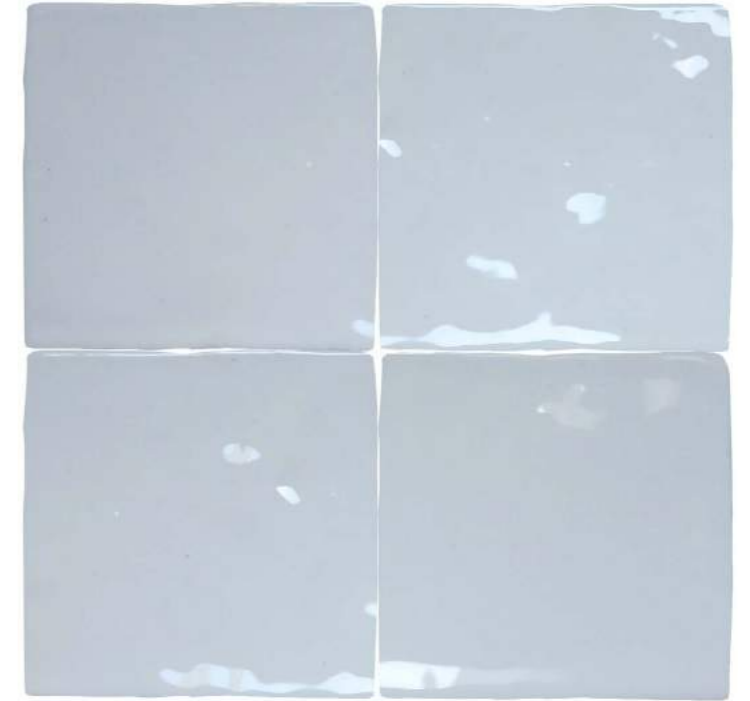

ATELIER 10x10

BLANC DE LIN

BLEU LUMIERE

TURQUOISE

MARINE

BORDEAUX

VERT D'EAU

NOIR

EMERAUDE

VIEUX ROSE

TAUPE

GRIS

ATELIER Blanc de Lin 10x10

BLANC DE LIN

ATE

SPECIFICATIONS

- | 11 colors
- | 10 x 10 cm
- | 9.6 mm thickness

| 80 Tiles
| 0.80m²
| 13.95 kg

| 60 boxes
| 48 m²
| 850 kg

ATELIER Bleu Lumière 10x10

BLEU LUMIERE

ATELIER Bordeaux 10x10

BORDEAUX

ATE

VERT D'EAU

ATELIER Vieux Rose 10x10

VIEUX ROSE

ATE

SPECIFICATIONS

- | 11 colors
- | 10 x 10 cm
- | 9.6 mm thickness

| 80 Tiles
| 0.80m²
| 13.95 kg

| 60 boxes
| 48 m²
| 850 kg