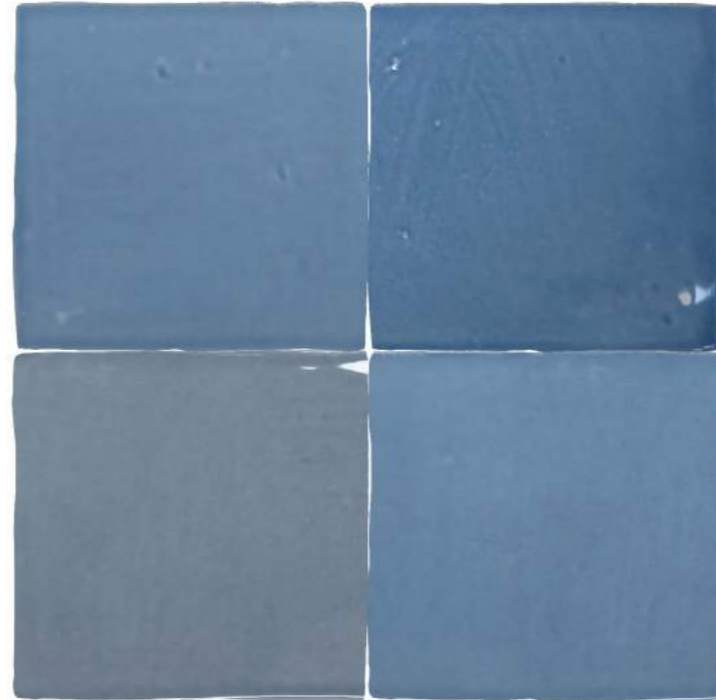

ATELIER 10x10

BLANC DE LIN

BLEU LUMIERE

TURQUOISE

MARINE

BORDEAUX

VERT D'EAU

NOIR

EMERAUDE

VIEUX ROSE

TAUPE

GRIS

ATELIER Blanc de Lin 10x10

BLANC DE LIN

ATE

SPECIFICATIONS

- | 11 colors
- | 10 x 10 cm
- | 9.6 mm thickness

| 80 Tiles
| 0.80m²
| 13.95 kg

| 60 boxes
| 48 m²
| 850 kg

ATELIER Bleu Lumière 10x10

BLEU LUMIERE

ATELIER Bordeaux 10x10

BORDEAUX

ATE

VERT D'EAU

ATELIER Vieux Rose 10x10

VIEUX ROSE

ATE

SPECIFICATIONS

- | 11 colors
- | 10 x 10 cm
- | 9.6 mm thickness

| 80 Tiles
| 0.80m²
| 13.95 kg

| 60 boxes
| 48 m²
| 850 kg