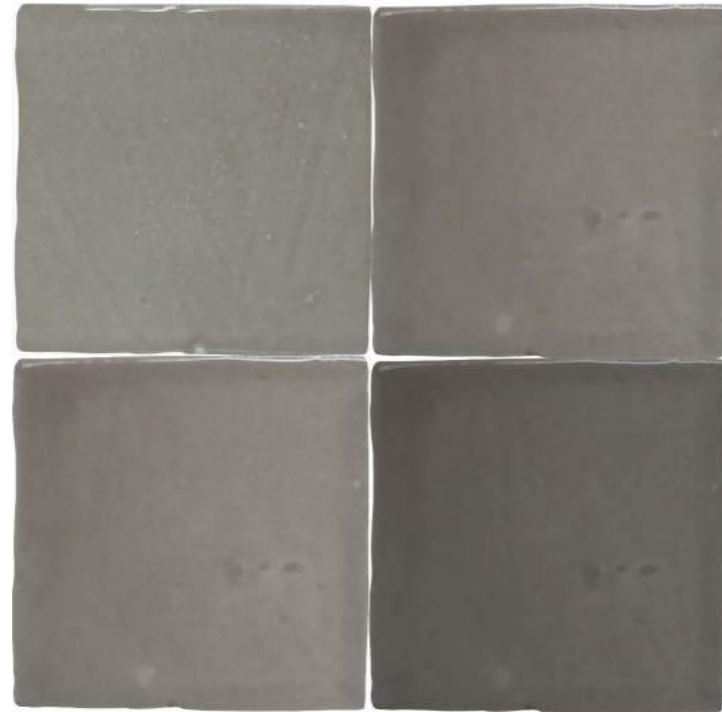

ATELIER 10x10

BLANC DE LIN

BLEU LUMIERE

TURQUOISE

MARINE

BORDEAUX

VERT D'EAU

NOIR

EMERAUDE

VIEUX ROSE

TAUPE

GRIS

ATELIER Blanc de Lin 10x10

BLANC DE LIN

ATE

SPECIFICATIONS

NOIR

ATE

SPECIFICATIONS

- | 11 colors
- | 10 x 10 cm
- | 9.6 mm thickness

 | 80 Tiles
| 0.80m²
| 13.95 kg

 | 60 boxes
| 48 m²
| 850 kg

ATELIER Taupe 10x10

TAUPE

VERT D'EAU

ATELIER Vieux Rose 10x10

VIEUX ROSE

ATE

SPECIFICATIONS

- | 11 colors
- | 10 x 10 cm
- | 9.6 mm thickness

| 80 Tiles
| 0.80m²
| 13.95 kg

| 60 boxes
| 48 m²
| 850 kg