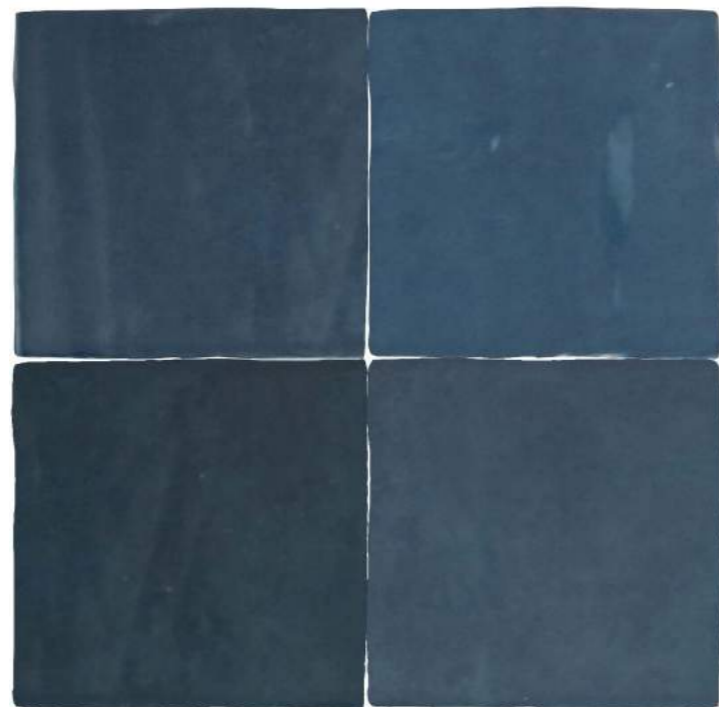

ATELIER 10x10

BLANC DE LIN

BLEU LUMIERE

TURQUOISE

MARINE

BORDEAUX

VERT D'EAU

NOIR

EMERAUDE

VIEUX ROSE

TAUPE

GRIS

ATELIER Blanc de Lin 10x10

BLANC DE LIN

ATE

SPECIFICATIONS

ATE

SPECIFICATIONS

- | 11 colors
- | 10 x 10 cm
- | 9.6 mm thickness

 | 80 Tiles
| 0.80m²
| 13.95 kg

 | 60 boxes
| 48 m²
| 850 kg

ATELIER Marine 10x10

MARINE

ATELIER Noir 10x10

NOIR

ATE

SPECIFICATIONS

- | 11 colors
- | 10 x 10 cm
- | 9.6 mm thickness

 | 80 Tiles
| 0.80m²
| 13.95 kg

 | 60 boxes
| 48 m²
| 850 kg

ATELIER Taupe 10x10

TAUPE